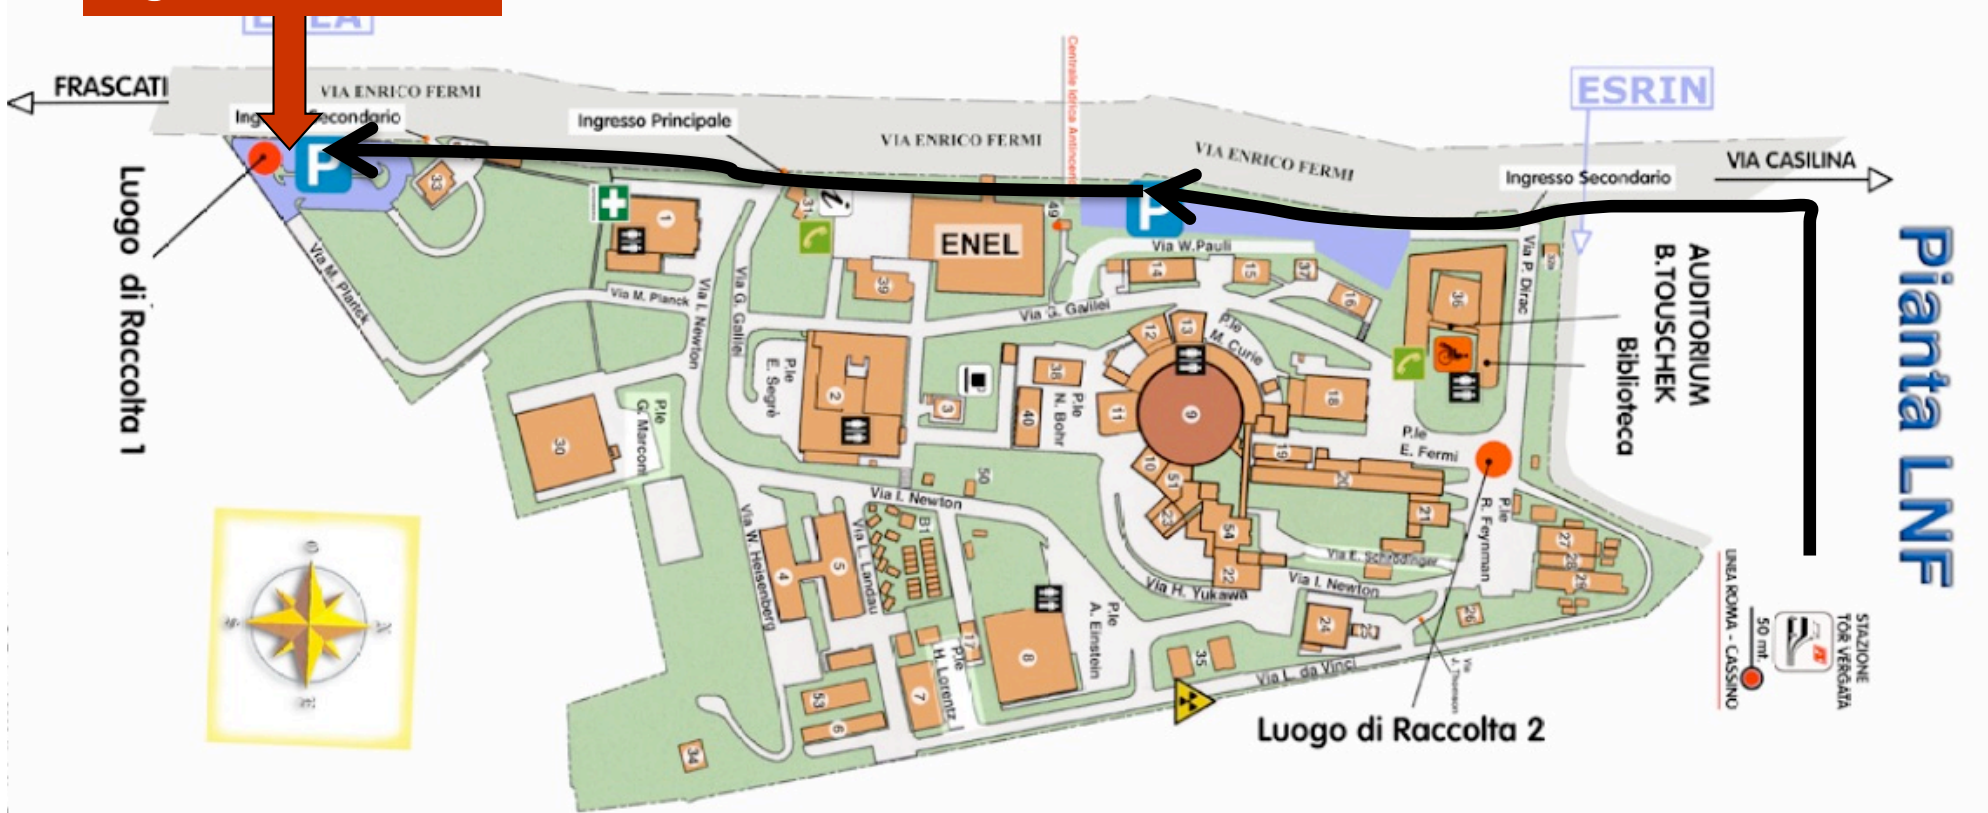

22 Dicembre 2017, ore 9.45

www.inf.infn.it

Ingresso ai LNF

Andata (# treno 21901): Termini 9.14 - Tor Vergata 9.31
Ritorno (# treno 21908): Tor Vergata 12:26 - Termini 12.48
Biglietto regionale 1.50 a tratta (da acquistare prima)